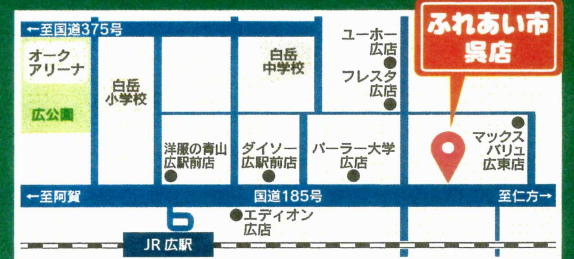

JAひろしま農産物直売所

ふれあい市呉店

呉市広白石2丁目2番33号
TEL (0823) 69-7512 FAX (0823) 69-7515

営業時間 9:00~18:00 定休日 年末年始

大型駐車場あり