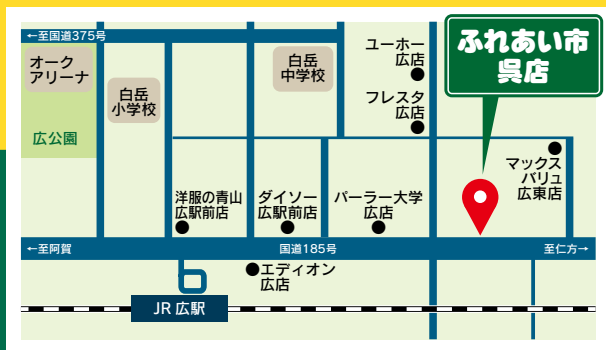

- 取扱商品**
- 地元新鮮野菜 ● 果物・柑橘
 - 花苗・切花・野菜苗 ● Aコープ商品
 - JA管内特産品 など ※季節により品揃えは変わります。

甘みと旨みが自慢のお宝トマトを是非ご賞味ください!

オープン記念プレゼント
倉橋 お宝トマト!!

2日間限定

2日間合計 **先着1,000組様!**
(お1組様 1袋限り)
※なくなり次第終了
(土・日 各500組様)

日替わりキッチンカーがやってくる! (2日間限定)

☛ (メニュー)ベビーカステラ・ジェラート・フライドポテト・たこ焼き・パニーニ・ドリンク

人気の手作りパン屋さん
海辺の手作りパン屋エツフェル
が来店します!

こだわりのパンをぜひお楽しみください。
数量限定のため売り切れ次第終了となります。

2日間限定 2日限定 9:30~

全農ひろしまが立ち上げた
耕畜連携・資源循環ブランド「3-R」
やまだ屋

さんあ~るもみじ饅頭

ご来店のお子様にプレゼント! ※なくなり次第終了