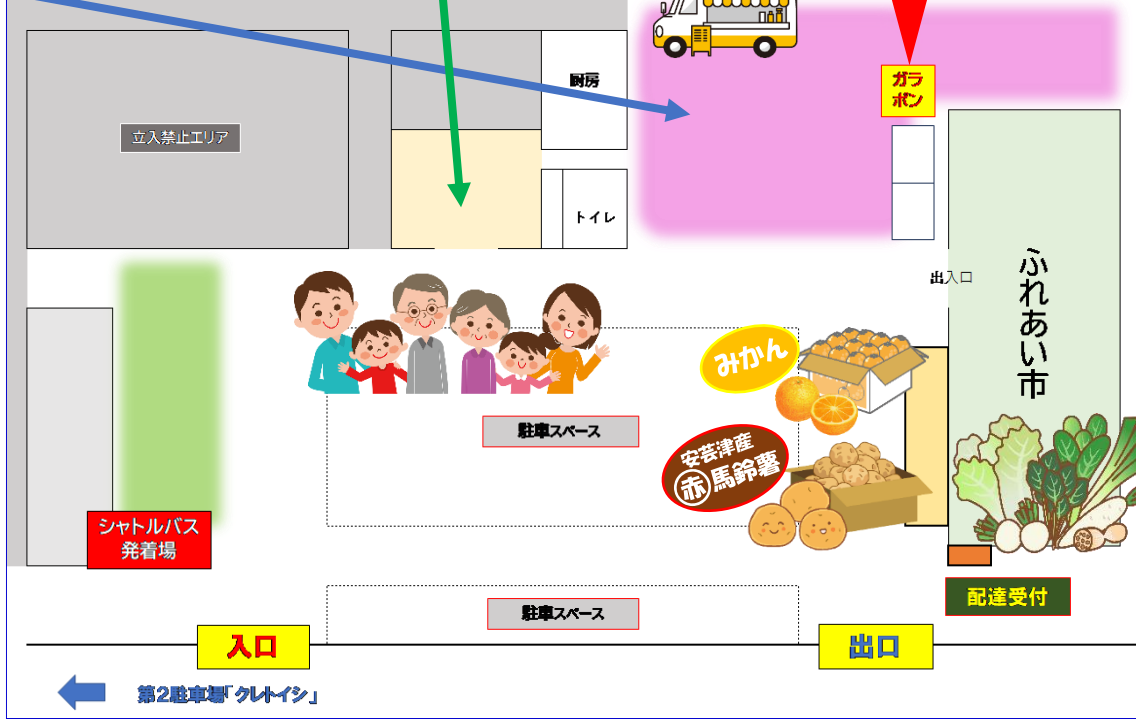

## 販売品多数!

**タオル**

**作業服**

**靴**

**印鑑・表札**

**花** など

**珍味**

**箱売**  
 地方発送  
 行います  
 安芸津産 赤馬鈴薯  
 みかん

**玉ねぎ  
 詰め放題**  
 数に限りがあるので、お早め!

**紅白もち  
 無料配布**  
 両日ともに  
 午後1:00より  
 無くなり次第終了  
 します

**無料体験**  
**牛乳パック菜園**  
 親子で参加!  
 両日ともに  
 午後1:00より  
 ベビーリーフ苗 他

**ガラポン  
 大抽選会**  
 1500円(税込)以上の  
 レシート1枚で  
**1回チャレンジ!!**