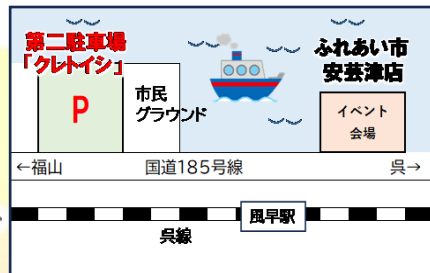

【協賛】

- JAひろしま 安芸津支店ふれあい委員会
- 安浦支店ふれあい委員会
- 川尻支店ふれあい委員会
- JAひろしま 女性部 芸南地区本部
- JAひろしま 青壮年連盟 芸南地区本部
- JAひろしま 馬鈴薯出荷組合
- JAひろしま 芸南地区 農産物直売所出荷協議会

JA共済

農業のために 地域のために 明日のために

JA共済の地域貢献活動

©2017 JA-KYOSAI