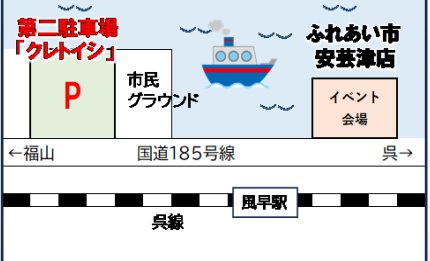

今年もたくさんの方の
ご来場をお待ちしています