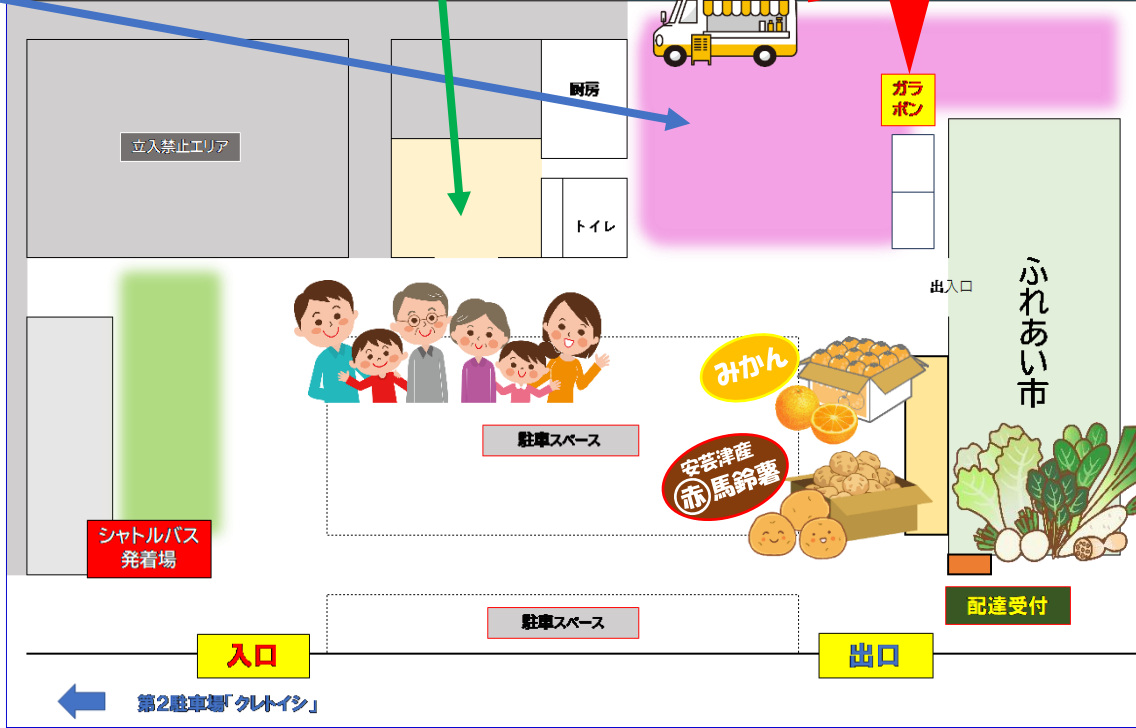

花 など

珍味

箱売
 地方発送
 行います
 安芸津産 赤馬鈴薯
 みかん

**玉ねぎ
 詰め放題**
 数に限りがあるので、お早め!

**紅白もち
 無料配布**
 両日ともに
 午後1:00より
 無くなり次第終了
 します

無料体験
牛乳パック菜園
 親子で参加!
 両日ともに
 午後1:00より
 ベビーリーフ苗 他

**ガラポン
 大抽選会**
 1500円(税込)以上の
 レシート1枚で
1回チャレンジ!!

シロアリ相談
無料です
 シロアリ被害の相談や
 防除など、この機会に
 気になることを相談しよう

農機展示
 草刈り機など普段手に
 取れないものを展示して
 います。展示品や使い方
 など相談しよう

**生産資材
 コーナー**
1000円均一
 いつも使用している生産資材
 や便利な商品がたくさんあり
 ます

混みますので、車でご来場の方は
 第二駐車場「クレトイシ」をご利用下さい。
 シャトルバスで送迎いたします。
 待ってます!
 ◎ここまる